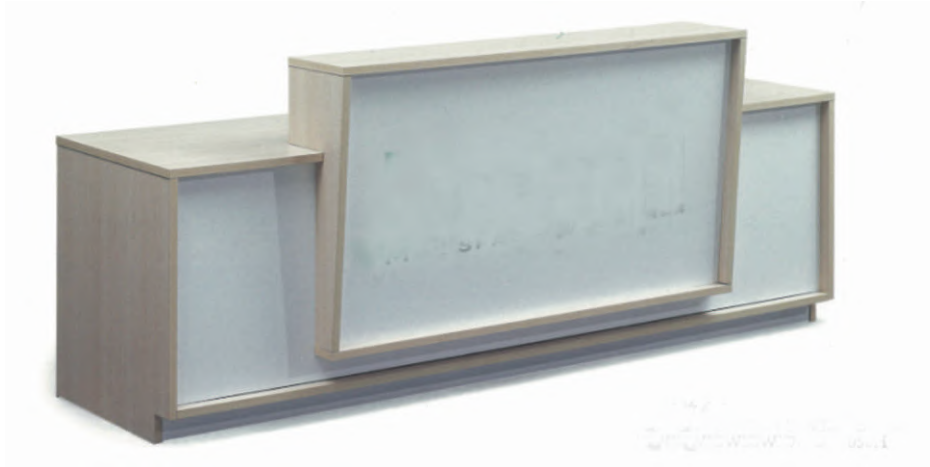

RECEPTION TABLE

Name : VRT- 01
Size : 2400mm(L) x 700mm(D) x 1050mm(H)